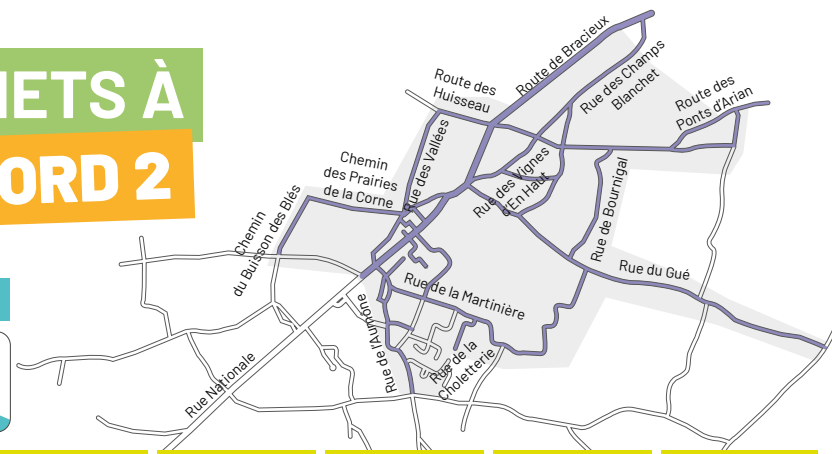

ValEco

COLLECTE DES DÉCHETS À MONT-PRÈS-CHAMBORD 2

Les bacs doivent être sortis la veille de la collecte, poignée côté rue et rentrés une fois collectés

APPLICATION « Mes déchets - ValEco »

Retrouvez les jours de collecte, horaires de déchèteries, consignes de tri...