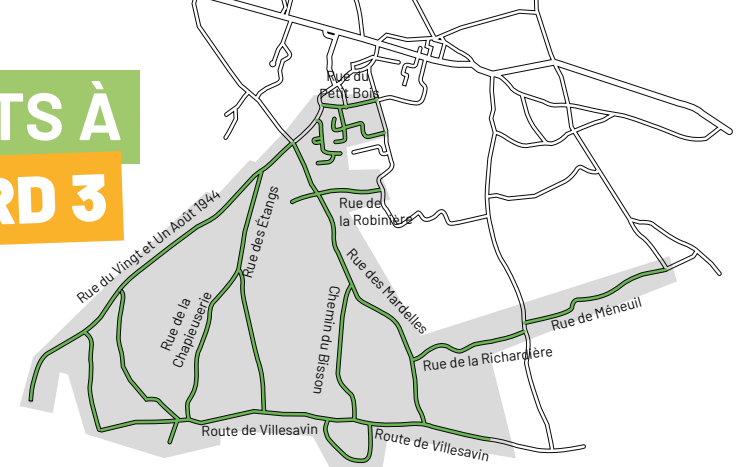

ValEco

COLLECTE DES DÉCHETS À MONT-PRÈS-CHAMBORD 3

Les bacs doivent être sortis la veille de la collecte, poignée côté rue et rentrés une fois collectés

APPLICATION « Mes déchets - ValEco »

Retrouvez les jours de collecte, horaires de déchèteries, consignes de tri...