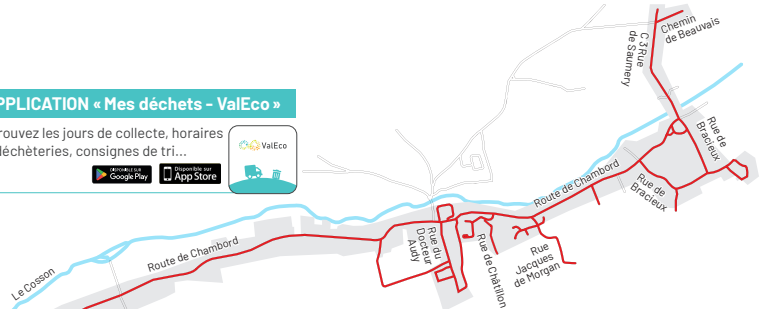

HUISSEAU SUR-COSSON 2

APPLICATION « Mes déchets - ValEco »

LE JEUDI SEMAINE A

LE JEUDI SEMAINE B

2024

JANV. 2024	FÉVRIER	MARS	AVRIL	MAI	JUIN	JUILLET	AOÛT	SEPTEMBRE	OCTOBRE	NOVEMBRE	DÉCEMBRE	JANV. 2025
L 1	J 1	V 1	L 1	M 1	S 1	L 1	J 1	D 1	M 1	V 1	D 1	M 1
M 2	V 2	S 2	M 2	J 2	D 2	M 2	V 2	L 2	M 2	S 2	L 2	J 2
M 3	S 3	D 3	M 3	V 3	L 3	M 3	S 3	M 3	J 3	D 3	M 3	V 3
J 4	D 4	L 4	J 4	S 4	M 4	J 4	D 4	M 4	V 4	L 4	M 4	S 4
V 5	L 5	M 5	V 5	D 5	M 5	V 5	L 5	J 5	S 5	M 5	J 5	D 5
S 6	M 6	J 6	S 6	L 6	J 6	S 6	M 6	V 6	D 6	M 6	V 6	L 6
D 7	M 7	V 7	D 7	M 7	V 7	D 7	M 7	S 7	L 7	J 7	S 7	M 7
L 8	V 8	S 8	L 8	M 8	S 8	L 8	J 8	D 8	M 8	V 8	D 8	M 8
M 9	S 9	D 9	M 9	J 9	D 9	M 9	V 9	L 9	M 9	S 9	L 9	J 9
M 10	S 10	D 10	M 10	S 10	L 10	M 10	S 10	M 10	J 10	A	M 10	V 10
J 11	D 11	L 11	J 11	S 11	M 11	J 11	D 11	M 11	V 11	L 11	M 11	S 11
V 12	L 12	M 12	V 12	D 12	M 12	V 12	L 12	J 12	S 12	M 12	J 12	D 12
S 13	M 13	J 13	S 13	L 13	J 13	S 13	M 13	V 13	D 13	M 13	V 13	L 13
D 14	M 14	V 14	D 14	M 14	V 14	D 14	M 14	S 14	L 14	J 14	S 14	M 14
L 15	J 15	S 15	L 15	M 15	S 15	L 15	J 15	D 15	M 15	V 15	D 15	M 15
M 16	V 16	D 16	M 16	J 16	D 16	M 16	V 16	L 16	M 16	S 16	L 16	J 16
M 17	S 17	D 17	M 17	V 17	L 17	M 17	S 17	M 17	J 17	B	D 17	M 17
J 18	D 18	L 18	J 18	S 18	M 18	J 18	D 18	M 18	V 18	L 18	M 18	S 18
V 19	L 19	M 19	V 19	D 19	M 19	V 19	L 19	J 19	S 19	M 19	J 19	D 19
S 20	M 20	J 20	S 20	L 20	J 20	S 20	M 20	V 20	D 20	M 20	V 20	L 20
D 21	M 21	V 21	D 21	M 21	V 21	D 21	M 21	S 21	L 21	J 21	S 21	M 21
L 22	J 22	S 22	L 22	M 22	S 22	L 22	J 22	D 22	M 22	V 22	D 22	M 22
M 23	V 23	D 23	M 23	J 23	D 23	M 23	V 23	L 23	M 23	S 23	L 23	J 23
M 24	S 24	D 24	M 24	V 24	L 24	M 24	S 24	M 24	J 24	A	D 24	M 24
J 25	D 25	L 25	J 25	S 25	M 25	J 25	D 25	M 25	V 25	L 25	M 25	S 25
V 26	L 26	M 26	V 26	D 26	M 26	V 26	L 26	J 26	S 26	M 26	V 26	D 26
S 27	M 27	J 27	S 27	L 27	J 27	S 27	M 27	V 27	D 27	M 27	J 27	L 27
D 28	M 28	V 28	D 28	M 28	V 28	D 28	M 28	S 28	L 28	J 28	S 28	M 28
L 29	J 29	S 29	L 29	M 29	S 29	L 29	J 29	D 29	M 29	V 29	D 29	M 29
M 30	S 30	D 30	M 30	J 30	D 30	M 30	V 30	L 30	M 30	S 30	L 30	J 30
M 31	D 31	L 31	M 31	V 31	S 31	M 31	S 31	J 31	V 31	M 31	M 31	V 31

Les jours fériés en rouge décalent la collecte au lendemain

La rue du Parc et Les Roulottees sont collectées le lundi par les services d'Agglopolys